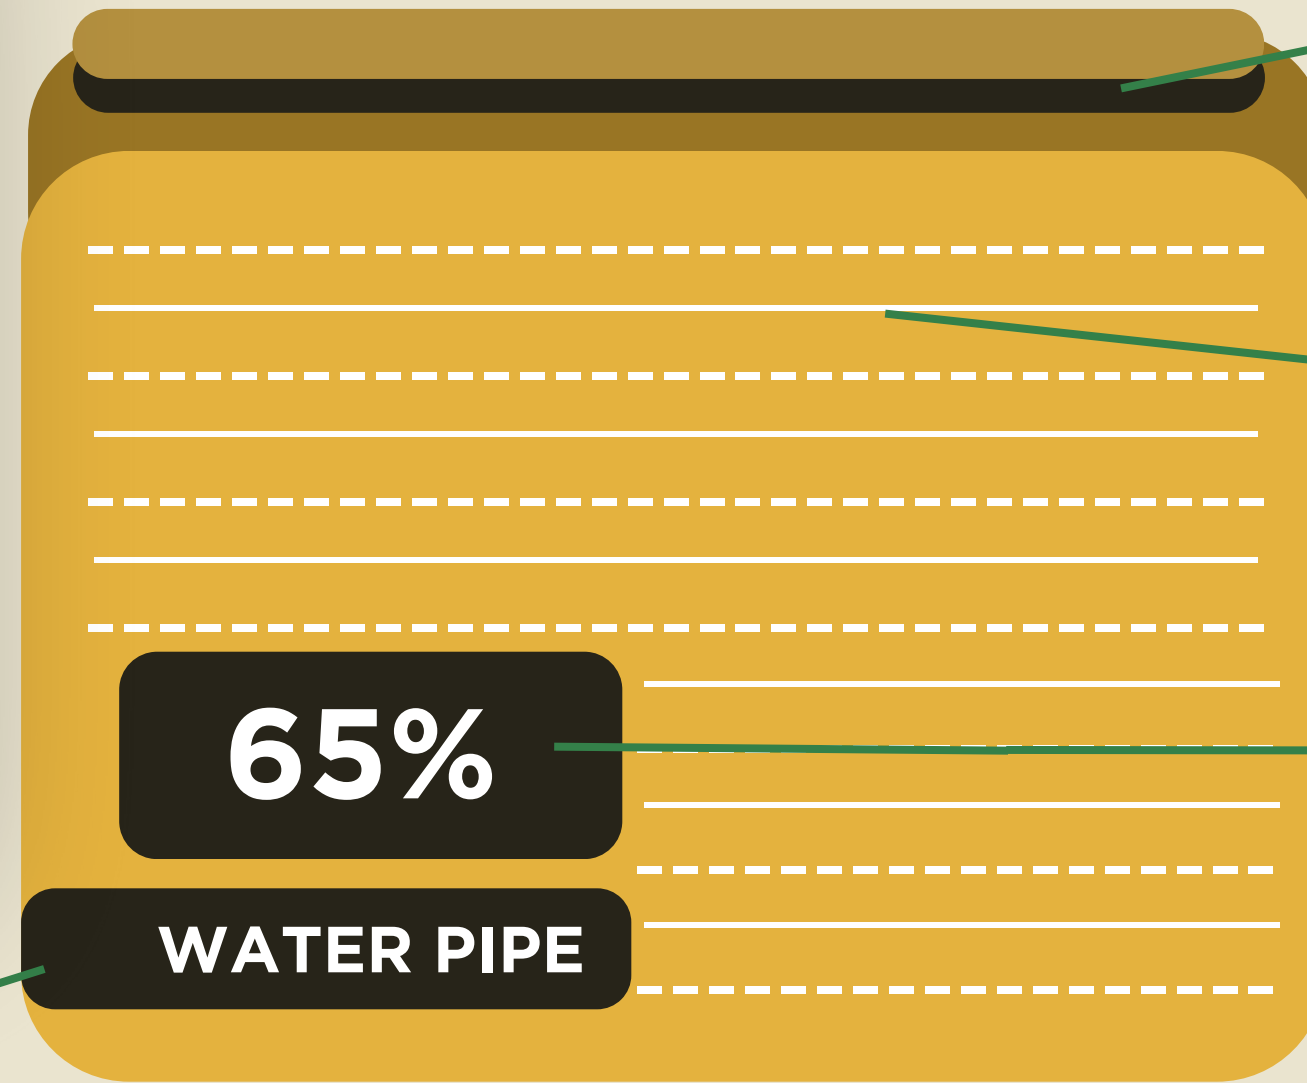

Automatically and manually operated

可以自動開啟也可以手動開關

開/關 過高 正常 過乾

Transmit energy by using power

使用太陽能輸送能源

Detect the level of humidity

檢測是否溫度過高

DEHUMIDIFIER

除濕機

Air Inlet
進風口

Air Outlet
出風口

Current Humidity
現在的濕度

65%

WATER PIPE

The pipeline that carries
water to water tank.

將水儲存到儲水庫的管道