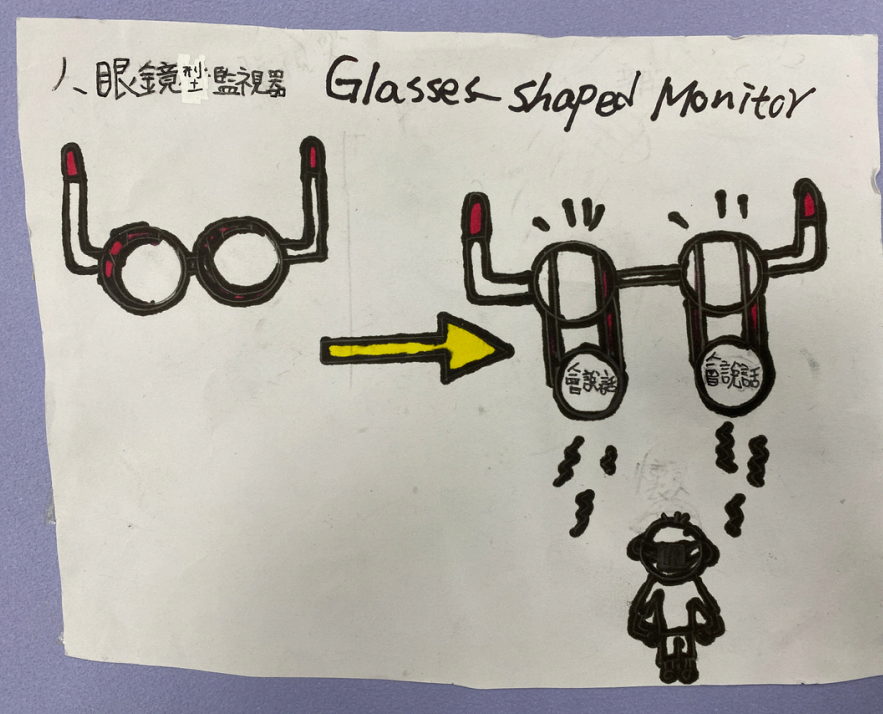

5. 鄭成功雕像

Statue of Koxinga

校園內外"安全死角"裝置

Devices for Campus safety blind spots

1. 操場:紅外線 Infrared sensor
2. 地下室:監視器 monitor
3. 生態池:機器人 robot
4. 辦公室後面:紅外線, 機器人 Infrared, Robots
5. 鄭成功雕像:機器人

Automatic Sensor School Gate

3. 感應門校門

Security Camera

視器

2. 會說話的手錶

Automatic Sensor School Gate

robot 人

外面

紅外線 每個人要帶卡不可以進出 如果沒有會通知學校

機器人 robot

工能

Get to know the children and teachers

隱藏才能

Can help patrol the playground when no one is around

最新發現

When he encounters bad guys, he will notify the guards and teachers in the office.

紅外線感測器

Infrared sensor

playground fence,
He can sense body
temperature

操場圍牆，
他可以感應到體溫

監視器 monitor

- **裝在校園死角** Installed in a dead corner on campus
- **臉部辨識功能** Facial recognition function
- **通知辦公室的老師** Notify the teacher in the office