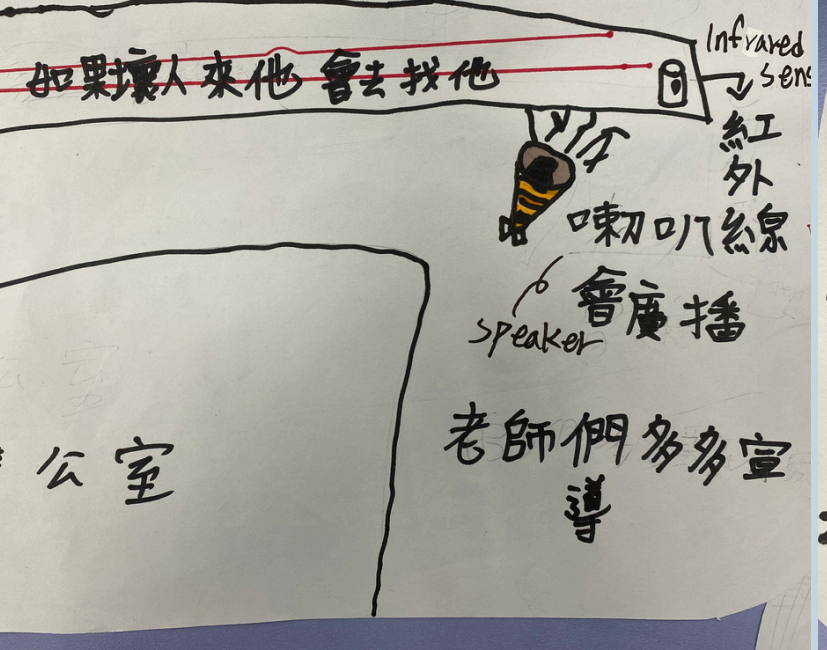

5. 鄭成功雕像

Statue of Koxinga

校園內外"安全死角"裝置

Devices for Campus safety blind spots

1. 操場:紅外線 Infrared sensor
2. 地下室:監視器 monitor
3. 生態池:機器人 robot
4. 辦公室後面:紅外線, 機器人 Infrared, Robots
5. 鄭成功雕像:機器人

Automatic Sensor School Gate

3. 感應門校門

Security Camera

視器

2. 會說話的手錶

Automatic Sensor School Gate

robot 人

外面

紅外線 每個人要帶卡不可以進出 如果沒有會通知學校

機器人 robot

工能

Get to know the children and teachers

隱藏才能

Can help patrol the playground when no one is around

最新發現

When he encounters bad guys, he will notify the guards and teachers in the office.

紅外線感測器