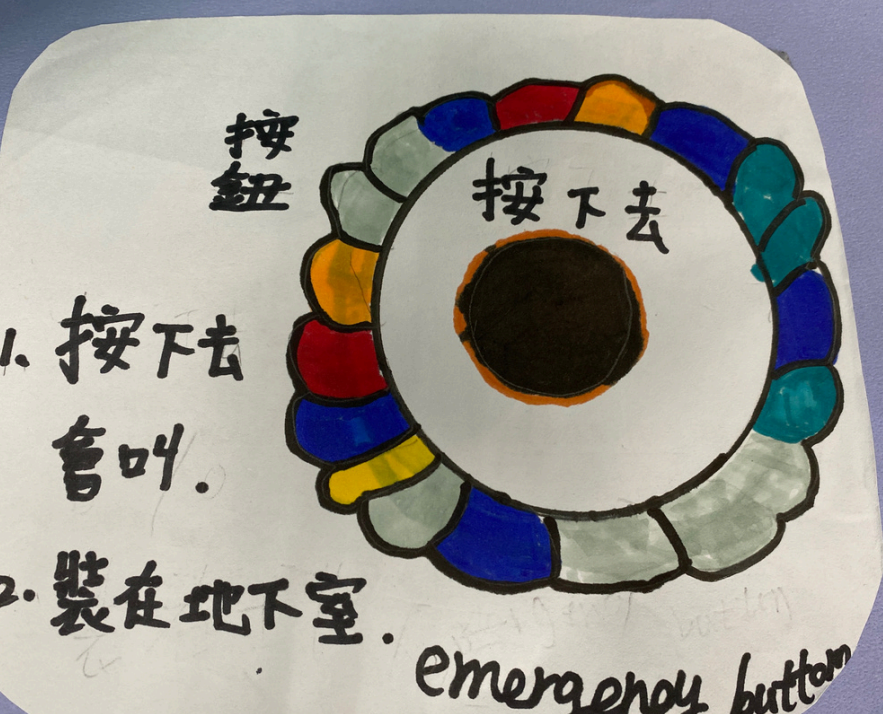

5. 鄭成功雕像

Statue of Koxinga

校園內外"安全死角"裝置

Devices for Campus safety blind spots

1. 操場:紅外線 Infrared sensor
2. 地下室:監視器 monitor
3. 生態池:機器人 robot
4. 辦公室後面:紅外線, 機器人 Infrared, Robots
5. 鄭成功雕像:機器人

Automatic Sensor School Gate

3. 感應門校門

Security Camera

視器

2. 會說話的手錶

Automatic Sensor School Gate

robot 人

外面

紅外線 每個人要帶卡不可以進出 如果沒有會通知學校

機器人 robot

工能

Get to know the children and teachers

隱藏才能

Can help patrol the playground when no one is around

最新發現

When he encounters bad guys, he will notify the guards and teachers in the office.

紅外線感測器