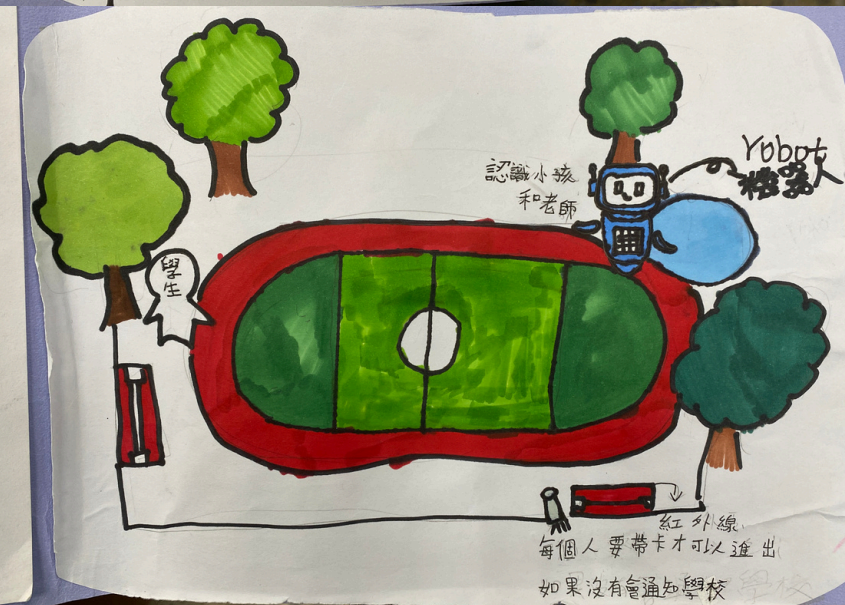

5. 鄭成功雕像

Statue of Koxinga

校園內外"安全死角"裝置

Devices for Campus safety blind spots

1. 操場:紅外線 Infrared sensor
2. 地下室:監視器 monitor
3. 生態池:機器人 robot
4. 辦公室後面:紅外線, 機器人 Infrared, Robots
5. 鄭成功雕像:機器人

Automatic Sensor School Gate

3. 感應門校門

Security Camera

視器

2. 會說話的手錶

Automatic Sensor School Gate

robot 人

外面

紅外線 每個人要帶卡不可以進出 如果沒有會通知學校

機器人 robot

工能

Get to know the children and teachers

隱藏才能

Can help patrol the playground when no one is around

最新發現

When he encounters bad guys, he will notify the guards and teachers in the office.

紅外線感測器