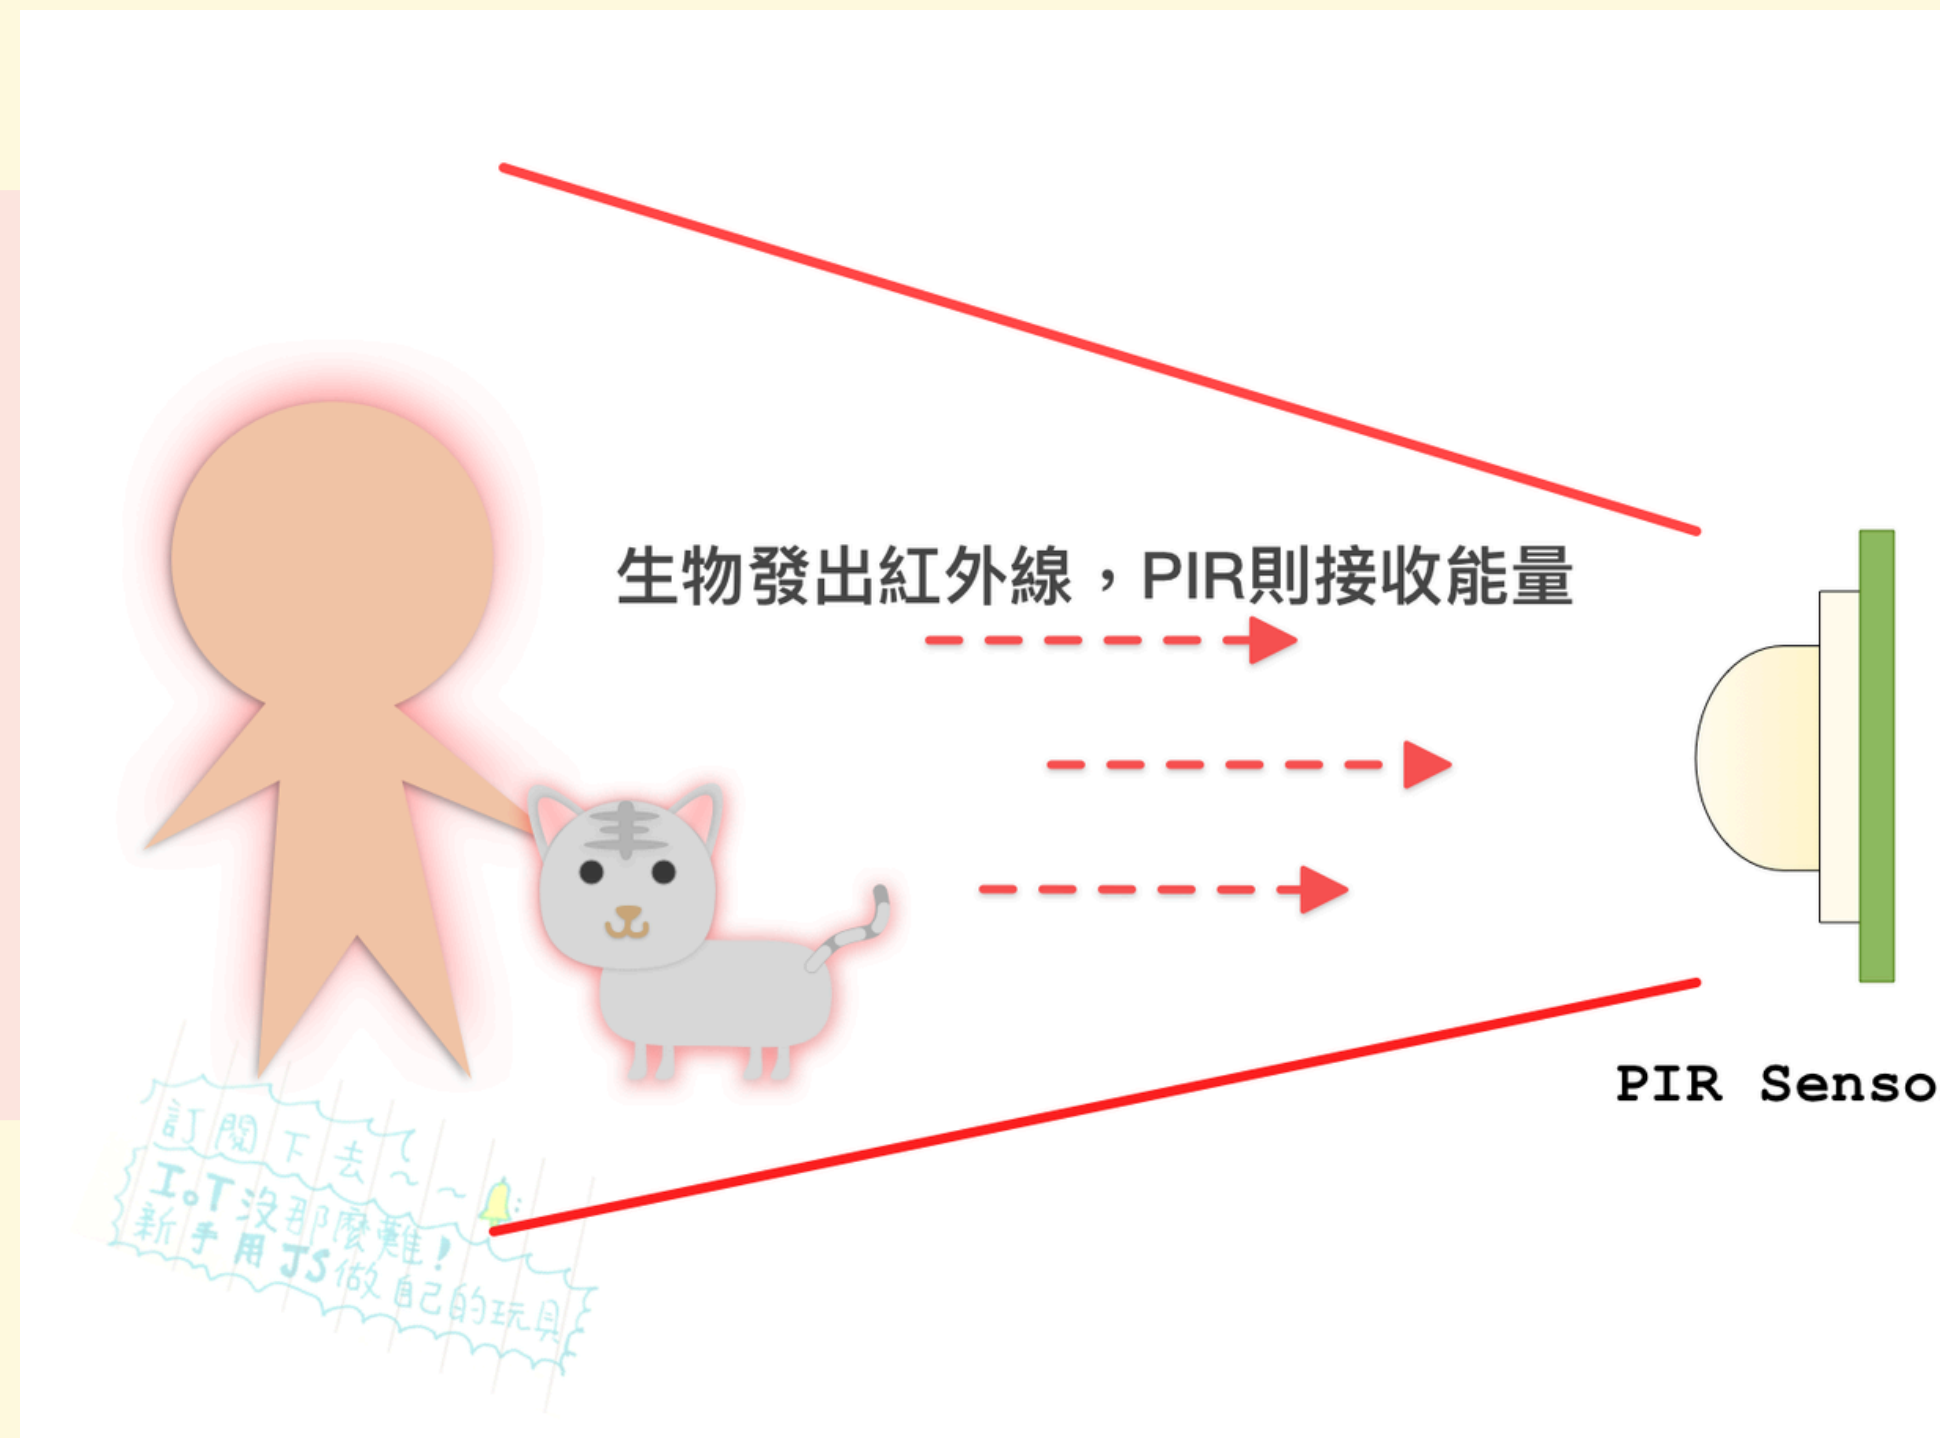

5. 鄭成功雕像

Statue of Koxinga

校園內外"安全死角"裝置

Devices for Campus safety blind spots

1. 操場:紅外線 Infrared sensor
2. 地下室:監視器 monitor
3. 生態池:機器人 robot
4. 辦公室後面:紅外線, 機器人 Infrared, Robots
5. 鄭成功雕像:機器人

Automatic Sensor School Gate

3. 感應門校門

Security Camera

視器

2. 會說話的手錶

Automatic Sensor School Gate

robot 人

外面

紅外線 每個人要帶卡不可以進出 如果沒有會通知學校

機器人 robot

工能

Get to know the children and teachers

隱藏才能

Can help patrol the playground when no one is around

最新發現

When he encounters bad guys, he will notify the guards and teachers in the office.

紅外線感測器

Infrared sensor

playground fence,
He can sense body
temperature

操場圍牆，
他可以感應到體溫

監視器 monitor

- **裝在校園死角** Installed in a dead corner on campus
- **臉部辨識功能** Facial recognition function
- **通知辦公室的老師** Notify the teacher in the office