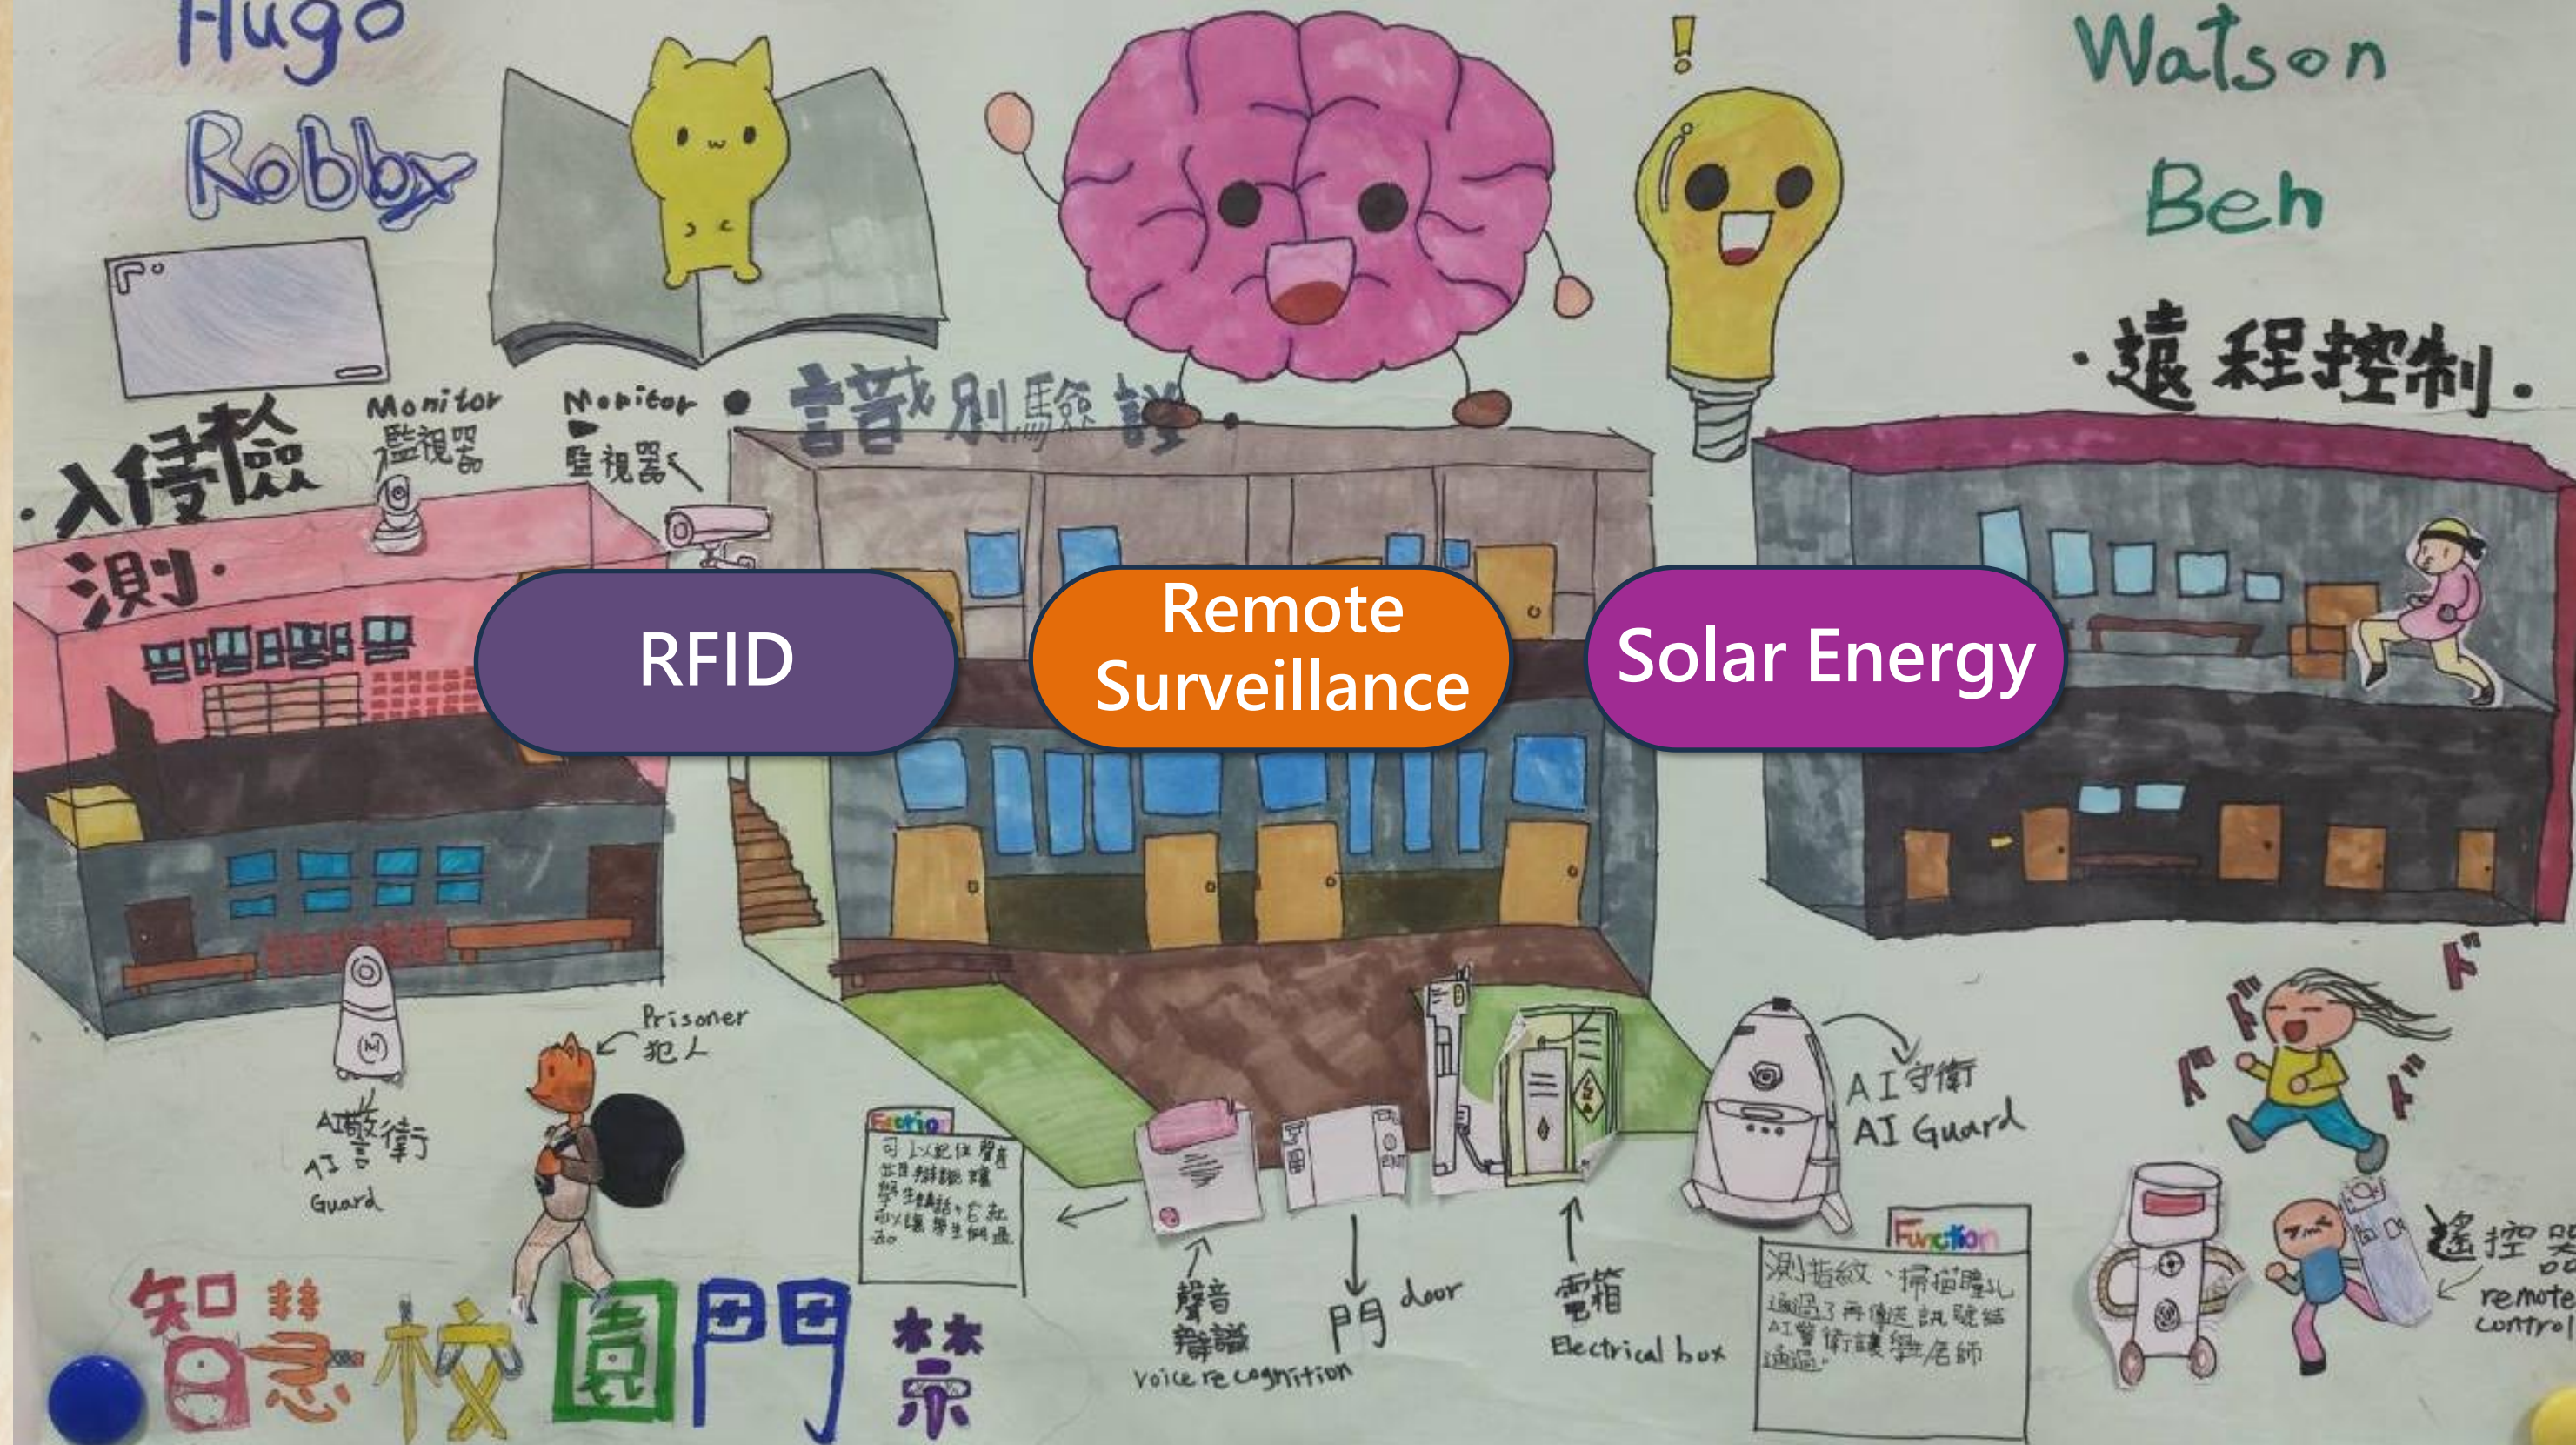

Edward
Dylan

Hugo

Robby

DA SMART TEAM

Julian
Wesley

Watson

Ben

· 遠程控制 ·

RFID

Remote Surveillance

Solar Energy

AI 守衛
AI Guard

Prisoner
犯人

可以記住聲音
並且辨識
數字、電話、台詞
所以讓學生知道

聲音辨識
Voice recognition

門 door

電箱
Electrical box

AI 守衛
AI Guard

Function
測指紋、掃描瞳孔
通過了再傳送訊號給
AI 守衛讓其通行

遙控器
remote control

知非 日急 校園門 本示